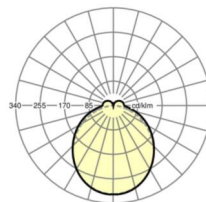

электротехника

Балласт	Электронный драйвер (1 штука)
Мощность системы	37W
сетевое напряжение	230V/50Hz
класс энергосбережения/Источник света	D

Оптика

Оснастка	LED, цветопередача/оттенок света CRI ≥ 80 / 4000K
Допуск для координаты цветности (MacAdam)	3SDCM
Номинальный световой поток	5682lm
Срок службы LED	50000h L80/B10 (Tq 40°C)
светоотдача светильников	152lm/W
Угол излучения	115° (C0) / 110° (C90)
UGR поп./вдоль	25.5 / 24.9

Механика

цвет корпуса	серебристый/ белый алюминий RAL 9006
размеры (LxWxH/DxH)	1531mm x 55mm x 37mm
вес (нетто)	1.9kg
Вид монтажа	сборка трековых систем, световая структура

DEEP-LINK

<https://www.regiolum.de/ru/article/19470004025>

Ссылка	LED 6000lm 840
ηLB	100 %
Φ ↓/↑	90 % / 10 %
UGR поп./вдоль	25.5 / 24.9

размеры

L	1531 mm	Длина
B	55 mm	Ширина
H	37 mm	Высота