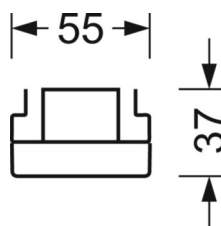

Механика

цвет корпуса	серебристый/ белый алюминий RAL 9006
размеры (LxWxH/DxH)	1531mm x 55mm x 37mm
вес (нетто)	1.9kg
Вид монтажа	сборка трековых систем, световая структура

DEEP-LINK

<https://www.regiolum.de/ru/article/19470004025>

Ссылка	LED 6000lm 840
ηLB	100 %
Φ ↓/↑	90 % / 10 %
UGR поп./вдоль	25.5 / 24.9

размеры

L	1531 mm	Длина
B	55 mm	Ширина
H	37 mm	Высота